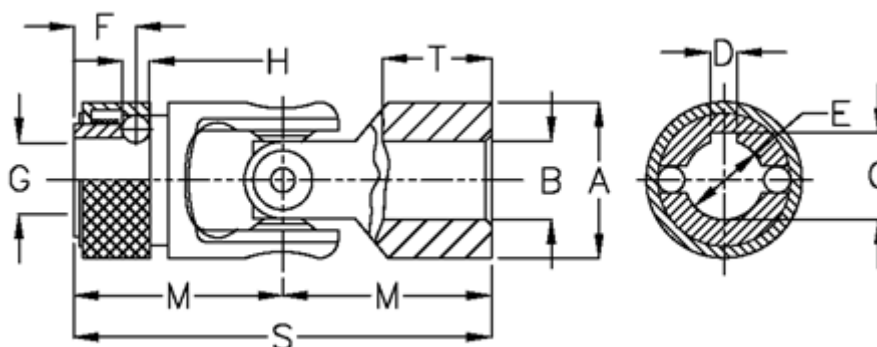

Varenummer: 07663423

Beskrivelse: Krydsled med nåleleje og snaplås
0.663.423

Mål

A	= 63	M	= 83
B H7	= 30	MD max. Nm	= 250
C	= 31.7	s	= 166
D	= 8	T	= 50
E	= 30		
F	= 25.0		
G	= 28.0		
H	= 10.00		